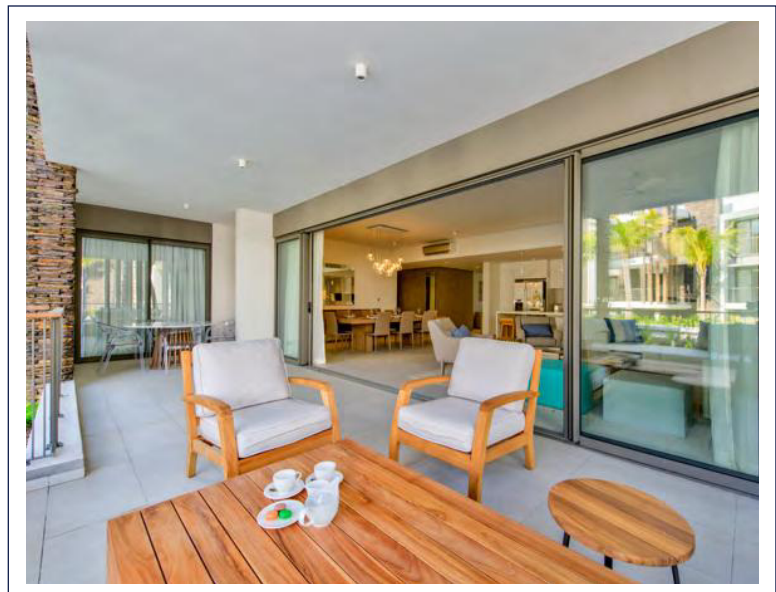

CARACTÉRISTIQUES

- Spacieux appartements 3 chambres disponibles immédiatement
- Beach Club et espace fitness
- Permis de résidence
- Adhésion au golf incluse
- Parkings couverts
- Piscine privée avec espace lounge
- Vue golf / vue piscine
- Retour locatif