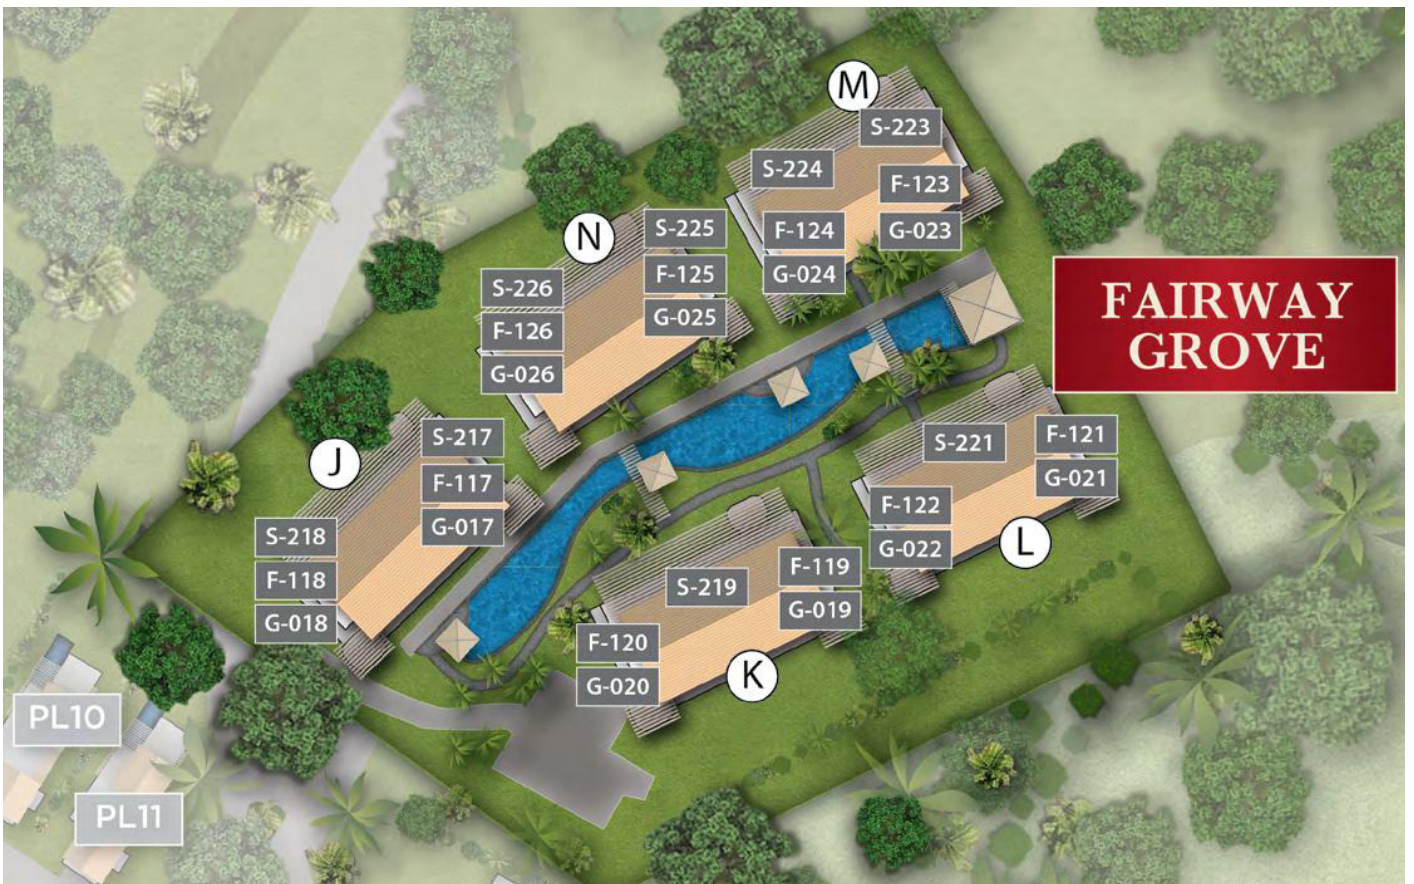

Superficie intérieure : 155 à 261m²

Superficie extérieure : 48 à 202 m²

Total : 205 à 463 m²

Superficies terrasses et piscines incluses (pour les appartements concernés).

FEATURES

- Spacious 3-bedroom apartments available for immediate occupancy
- Beach club and sports centre
- Mauritian residency with all purchases
- Golf membership included
- Undercover parking
- Private pool with lounge
- Golf/ pool view
- Rental return

THE MASTER AND SITE PLAN

THE ONLY GOLF & BEACH ESTATE OF GRAND BAIE!

Become the owner of an exceptional property in an outstanding location. Situated on the most sought-after estate in Mauritius, the Fairway Grove precinct at Mont Choisy Le Parc, Golf and Beach Estate in Grand Baie occupies an ideal location close to the estate's beautiful historical zones and is set amongst majestic trees, near the Peter Matkovich-designed 18-hole and the pristine Mont Choisy beach. Designed by internationally renowned architect Stefan Antoni (SAOTA), these 3-bedroom en-suite apartments and penthouses offer the ideal luxury island living.

LE SEUL DOMAINE RÉSIDENTIEL DE GRAND BAIE AVEC GOLF ET PLAGE !

Devenez propriétaire d'un bien d'exception dans l'un des sites les plus prestigieux de Maurice !

Découvrez les appartements Fairway Grove au coeur du domaine de Mont Choisy Le Parc, à Grand Baie. Dessinés par le célèbre architecte Stefan Antoni (SAOTA), ces appartements et penthouses de 3 chambres en suite sont la définition même du luxe insulaire. Face à la magnifique plage de Mont Choisy, ce domaine de 485 hectares, joyau de la nature, abrite un parcours de golf de 18 trous signé Peter Matkovich.