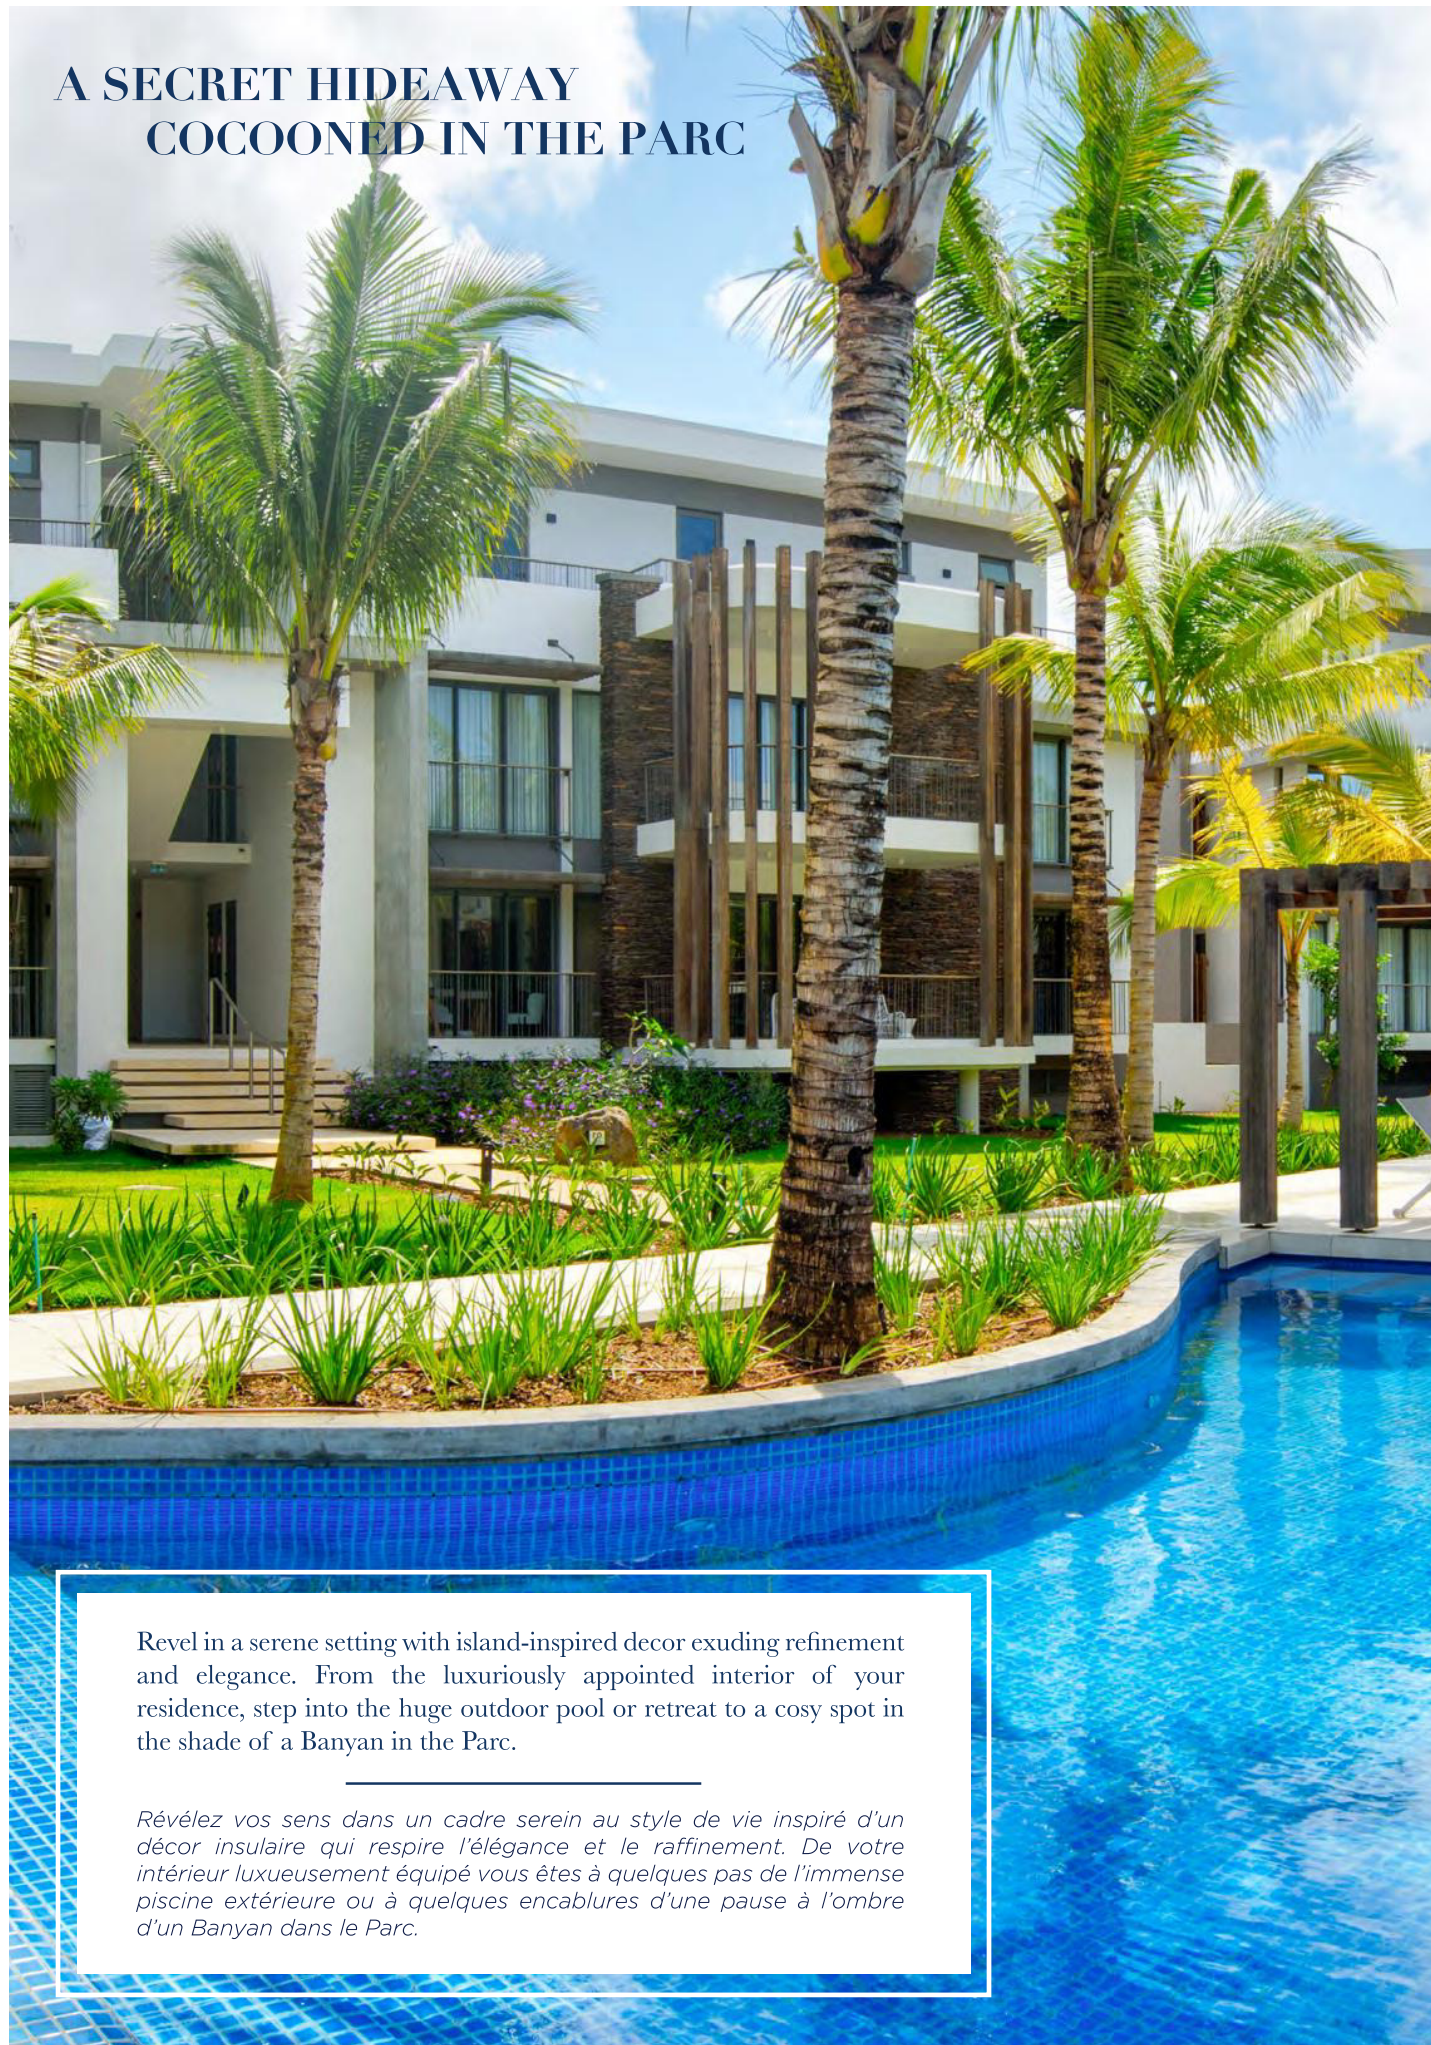

MONT CHOISY

LE PARC

FAIRWAY GROVE
APARTMENTS

Available for immediate occupancy

Disponible pour occupation immédiate

A SECRET HIDEAWAY COCOONED IN THE PARC

Revel in a serene setting with island-inspired decor exuding refinement and elegance. From the luxuriously appointed interior of your residence, step into the huge outdoor pool or retreat to a cosy spot in the shade of a Banyan in the Parc.

Révélez vos sens dans un cadre serein au style de vie inspiré d'un décor insulaire qui respire l'élégance et le raffinement. De votre intérieur luxueusement équipé vous êtes à quelques pas de l'immense piscine extérieure ou à quelques encablures d'une pause à l'ombre d'un Banyan dans le Parc.

THE MASTER AND SITE PLAN

THE ONLY GOLF & BEACH ESTATE OF GRAND BAIE!

Become the owner of an exceptional property in an outstanding location. Situated on the most sought-after estate in Mauritius, the Fairway Grove precinct at Mont Choisy Le Parc, Golf and Beach Estate in Grand Baie occupies an ideal location close to the estate's beautiful historical zones and is set amongst majestic trees, near the Peter Matkovich-designed 18-hole and the pristine Mont Choisy beach. Designed by internationally renowned architect Stefan Antoni (SAOTA), these 3-bedroom en-suite apartments and penthouses offer the ideal luxury island living.

LE SEUL DOMAINE RÉSIDENTIEL DE GRAND BAIE AVEC GOLF ET PLAGE !

Devenez propriétaire d'un bien d'exception dans l'un des sites les plus prestigieux de Maurice !

Découvrez les appartements Fairway Grove au coeur du domaine de Mont Choisy Le Parc, à Grand Baie. Dessinés par le célèbre architecte Stefan Antoni (SAOTA), ces appartements et penthouses de 3 chambres en suite sont la définition même du luxe insulaire. Face à la magnifique plage de Mont Choisy, ce domaine de 485 hectares, joyau de la nature, abrite un parcours de golf de 18 trous signé Peter Matkovich.